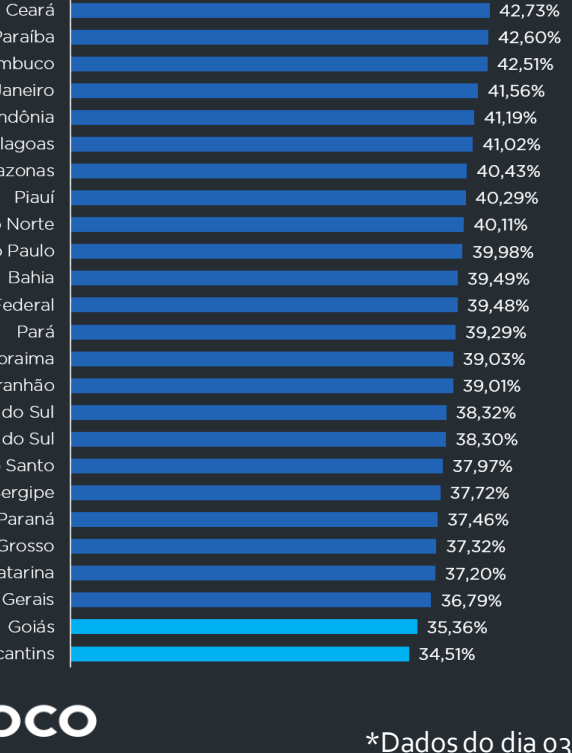

382.867 óbitos no mundo

Brasil Ministério da Saúde

614.941 diagnosticados

325.957 em acompanhamento

254.963 recuperados

34.021 óbitos (total)

1.473 óbitos (em 24h)

4.159 óbitos (em investigação)

Casos por estados

Índice de isolamento social por estado

inloco

*Dados do dia 03/06

FSB Pesquisa

Para acompanhar a evolução das mortes por Covid-19 em todo o país, o Instituto FSB Pesquisa elabora diariamente o gráfico abaixo, que acompanha a curva de óbitos em cada Unidade da Federação a partir do dia em que a média móvel de 7 dias (somadas as mortes dos últimos 7 dias e divididas por 7) da respectiva região chega pela primeira vez a 3 óbitos. O objetivo é comparar as curvas de óbitos com base no mesmo período de evolução da doença em cada UF.