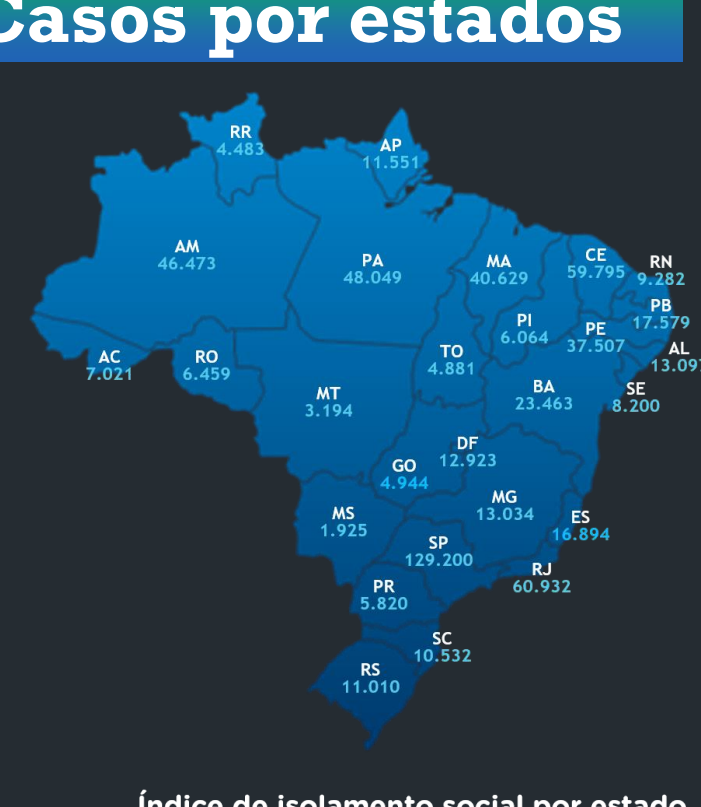

Para entender

Retratção de um artigo é prevista nos protocolos ([leia](#)).

Outro recorde no Brasil

Mais 1.473 novos óbitos em 24h ([leia](#)) ([leia](#)) ([leia](#)).

Dados da OMS

6.416.828 casos no mundo

382.867 óbitos no mundo

Brasil Ministério da Saúde

614.941 diagnosticados

325.957 em acompanhamento

254.963 recuperados

34.021 óbitos (total)

1.473 óbitos (em 24h)

4.159 óbitos (em investigação)

Casos por estados

Índice de isolamento social por estado

inloco

*Dados do dia 03/06

FSB Pesquisa

Para acompanhar a evolução das mortes por Covid-19 em todo o país, o Instituto FSB Pesquisa elabora diariamente o gráfico abaixo, que acompanha a curva de óbitos em cada Unidade da Federação a partir do dia em que a média móvel de 7 dias (somadas as mortes dos últimos 7 dias e divididas por 7) da respectiva região chega pela primeira vez a 3 óbitos. O objetivo é comparar as curvas de óbitos com base no mesmo período de evolução da doença em cada UF.