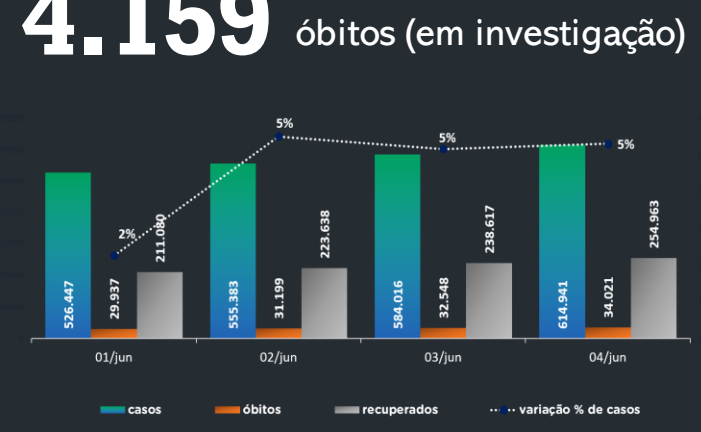

Para entender

Retratção de um artigo é prevista nos protocolos ([leia](#)).

Outro recorde no Brasil

Mais 1.473 novos óbitos em 24h ([leia](#)) ([leia](#)) ([leia](#)).

Dados da OMS

6.416.828 casos no mundo

382.867 óbitos no mundo

Brasil Ministério da Saúde

614.941 diagnosticados

325.957 em acompanhamento

254.963 recuperados

34.021 óbitos (total)

1.473 óbitos (em 24h)

4.159 óbitos (em investigação)

Casos por estados

Índice de isolamento social por estado

inloco

*Dados do dia 03/06

FSB Pesquisa

Para acompanhar a evolução das mortes por Covid-19 em todo o país, o Instituto FSB Pesquisa elabora diariamente o gráfico abaixo, que acompanha a curva de óbitos em cada Unidade da Federação a partir do dia em que a média móvel de 7 dias (somadas as mortes dos últimos 7 dias e divididas por 7) da respectiva região chega pela primeira vez a 3 óbitos. O objetivo é comparar as curvas de óbitos com base no mesmo período de evolução da doença em cada UF.