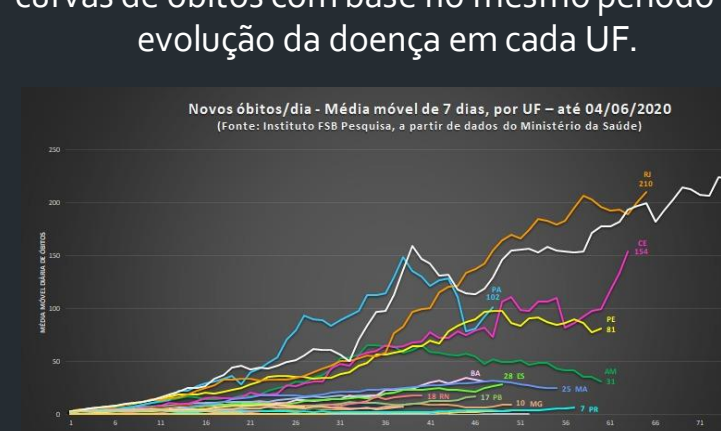

382.867 óbitos no mundo

Brasil Ministério da Saúde

614.941 diagnosticados

325.957 em acompanhamento

254.963 recuperados

34.021 óbitos (total)

1.473 óbitos (em 24h)

4.159 óbitos (em investigação)

Casos por estados

Índice de isolamento social por estado

inloco

*Dados do dia 03/06

FSB Pesquisa

Para acompanhar a evolução das mortes por Covid-19 em todo o país, o Instituto FSB Pesquisa elabora diariamente o gráfico abaixo, que acompanha a curva de óbitos em cada Unidade da Federação a partir do dia em que a média móvel de 7 dias (somadas as mortes dos últimos 7 dias e divididas por 7) da respectiva região chega pela primeira vez a 3 óbitos. O objetivo é comparar as curvas de óbitos com base no mesmo período de evolução da doença em cada UF.

Eduardo Correia

Sócio-diretor de RH da FSB Comunicação

Liderança presencial x remota

Desenvolver uma liderança mais conectada, presente, inspiradora e efetiva é fundamental porque acreditamos que as soluções que geram valor ao negócio surgem por meio dos profissionais.