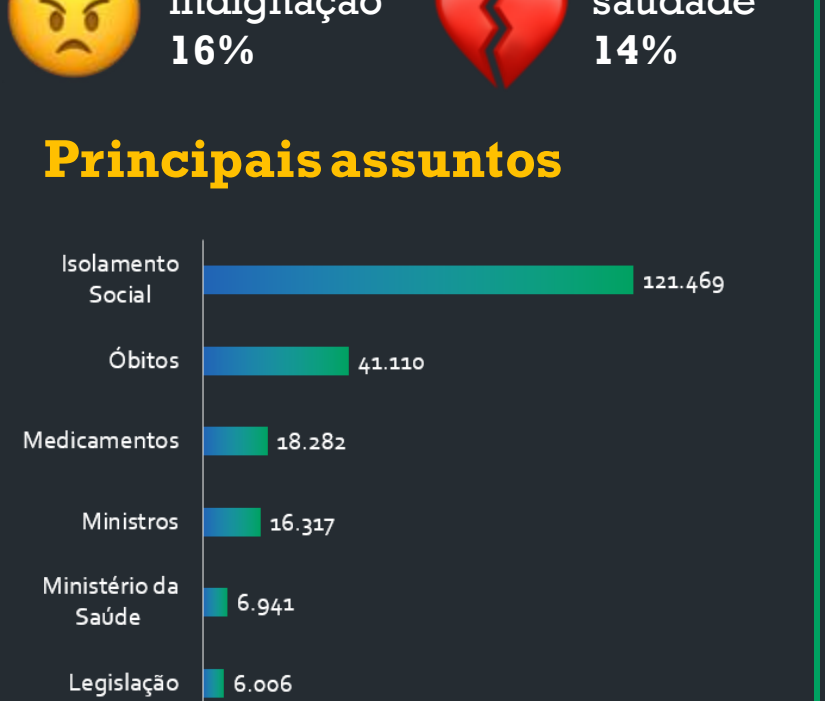

Internacional

- França cancela desfile militar que celebra tomada da Bastilha ([leia](#))
- EUA anunciam proibição de voos de companhias aéreas chinesas ([leia](#))

Painéis globais

Redes sociais

375 mil publicações coletadas

1,1 bi perfis potencialmente impactados

[Acesse o dashboard interativo](#)

fsbinteligência

Sensações nas redes

'Tristeza' avança em meio ao crescimento do número de óbitos

tristeza 22%

medo 14%

indignação 16%

saudade 14%

Principais assuntos

* Análises das menções públicas no Twitter, Facebook, Instagram e YouTube, respeitando as limitações de coleta de cada API. Para o Twitter, a amostra contabiliza 10% da coleta e não inclui RTs