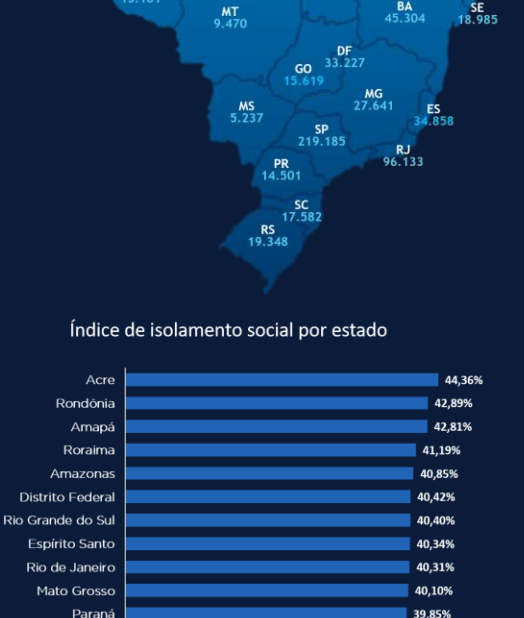

América Latina tenta frear o avanço do vírus

Para além da situação no Brasil, a pandemia pressiona outros países latino-americanos ([leia](#)) ([leia](#)) ([leia](#)). O México acumula números expressivos de casos e óbitos, e as autoridades tomam medidas ([leia](#)). Na Argentina, o governo atua especialmente em Buenos Aires ([leia](#)) ([leia](#)). O Chile tem a estratégia contestada por especialistas e vê a doença avançar ([leia](#)) ([leia](#)) ([leia](#)).

Dilemas

Países vivem entre a reabertura e a manutenção do isolamento ([leia](#)).

Dados da OMS

8.708.008 casos no mundo

461.715 óbitos no mundo

Painéis globais

Brasil Ministério da Saúde

1.085.038 casos (total)

[Acesse o dashboard interativo](#)

fsbinteligência

Sensações nas redes

Brasil bate a marca de 50 mil mortes por Covid-19 e 'tristeza' avança

Casos por estados

Índice de isolamento social por estado

inloco

*Dados do dia 20/06

Principais assuntos

* Analisadas menções públicas no Twitter, Facebook e Instagram, respeitando as limitações de coleta de cada API. Para o Twitter, a amostra contabiliza 10% da coleta.

Márcio de Freitas