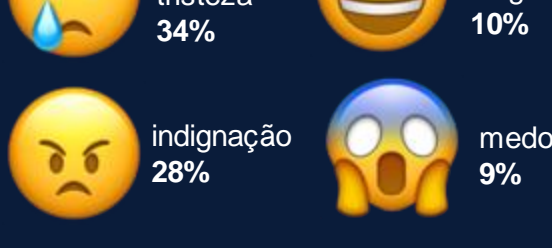

Sensações nas redes

O contexto geral no Brasil e no mundo reforça nos debates o sentimento de 'tristeza'.