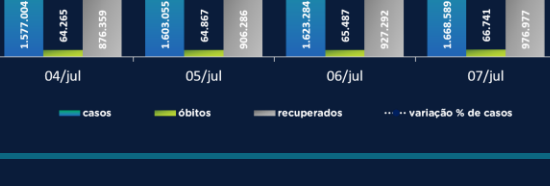

Painéis globais

Brasil [Ministério da Saúde](#)

1.668.589 casos (total)

45.305 novos casos (em 24h)

976.977 recuperados

624.871 em acompanhamento

66.741 óbitos (total)

1.254 óbitos (em 24h)

Redes sociais [f](#) [@](#) [t](#)

572 mil publicações coletadas

1,1 bi perfis potencialmente impactados

Accesse o dashboard interativo

[fsbinteligência](#)