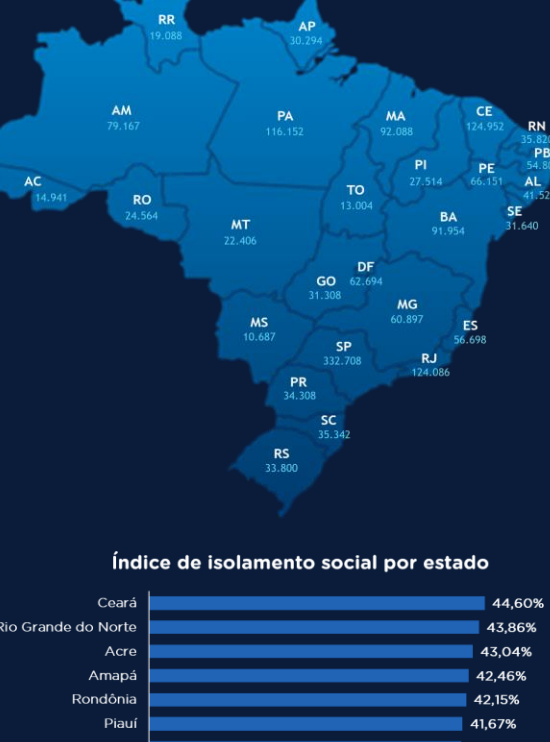

Casos por estados

inloco *Dados do dia 06/07

Principais assuntos

* Análises das menções públicas no Twitter, Facebook e Instagram, respeitando as limitações de coleta de cada API. Para o Twitter, a amostra contabiliza 10% da coleta.

Alon Feuerwerker

Jornalista, analista político da FSB e colunista de Veja e do Poder 360

Queijo suíço

As últimas horas não foram só de boas notícias na front científico da luta contra o SARS-CoV-2.

Cientistas agora suspeitam que o vírus pode se propagar "pendurado" em partículas suspensas no ar ([leia](#)).

E em Israel constatou-se que alguns recuperados da Covid-19 simplesmente não apresentam traço de anticorpos para o novo coronavírus ([leia](#)). Não é que apresentem baixa quantidade de anticorpos: a taxa é zero.

Tudo ainda precisa ser confirmado, ou definitivamente afastado, mas uma coisa, para usar o chavão, salta aos olhos. A ciência está aprendendo a pilotar o avião da pandemia em pleno voo.

E não seria mesmo diferente, pois é um vírus novo.

Mas talvez a situação devesse fazer trocar a arrogância pela humildade, admitir que não se sabe muita coisa sobre o vírus e sua ação. Deixar isso claro.

Só que não combina com a necessidade patológica que os políticos têm de estar sempre certos.

E desta vez usando a "ciência" como escudo. E isso quando a mesma dá a impressão de queijo suíço.

Cheia de buracos.

FSB Pesquisa

Economia

Emprego
Crise atual é muito pior que a de 2008, diz relatório da OCDE ([leia](#)) ([íntegra](#))

Zona do euro
UE vê recessão mais profunda e recuperação mais fraca ([leia](#))

Investimento
Ipea: maior alta mensal desde 1996 ([leia](#))

Crédito
Governo vê demanda maior no Pronampe e estuda ampliação ([leia](#))

Gasolina
Petrobras anuncia reajuste de 5% ([leia](#))

B3/câmbio
Ibovespa cai 1,19%, dólar a R$ 5,38 ([leia](#))

Poder + Política

• Para Maia, adiamento das eleições atrapalha privatizações em 2020 ([leia](#)) e governo será derrotado na Câmara se insistir em nova CPMF ([leia](#))

• Senado cancela recesso e estuda retomar sessões presenciais em agosto ([leia](#))

• Para relator, Congresso deve derrubar veto à desoneração da folha ([leia](#))

• Com eleição adiada, TSE é consultado sobre prazo de Ficha Limpa ([leia](#))

• Contas do PT são bloqueadas no WhatsApp; sigla cobra explicações ([leia](#))

Rizzo Miranda

Diretora Digital & Inovação da FSB Comunicação

Agora é hora de dar um BTG nos #NúmerosQueImportam

20+ hospitais apoiados

13 estados beneficiados

1 MM+ máscaras doadas

2 MM+ pessoas impactadas

135 mil cestas básicas

O BTG Pactual e seus sócios doaram R$ 50 milhões, além de mais R$ 10 milhões arrecadados junto a parceiros e clientes, para projetos de combate à Covid-19.

Descubra tudo que o BTG Pactual está fazendo em: [btgpactual.com/NumerosQueImportam](#)

Saúde_Ciência

• Tratamento precoce para a Covid-19 é criticado por entidades médicas ([leia](#))

• Moderna vai receber US$ 1,6 bi para desenvolver vacina ([leia](#))

• Moderna tem atrito com cientistas dos EUA devido a testes de vacina ([leia](#))

• Planos de saúde perdem 283 mil clientes em 2 meses ([leia](#))