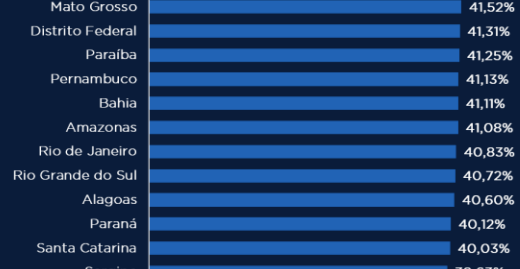

Casos por estados

inloco *Dados do dia 06/07