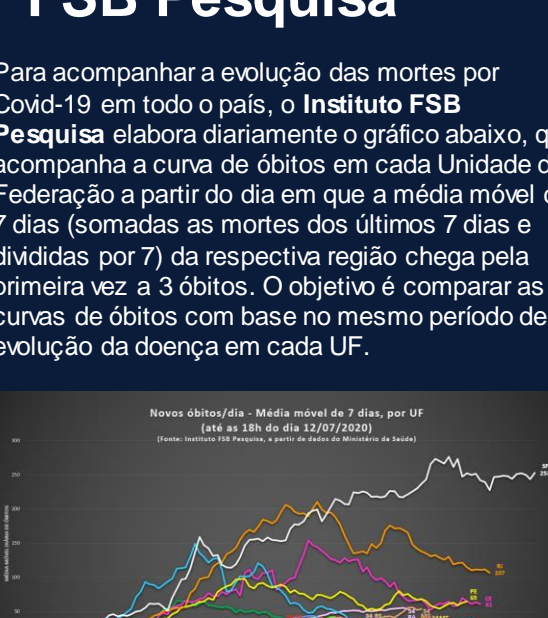

Índice de isolamento social por estado

inloco

*Dados do dia 11/07

Ambiente racional

Não há dicotomia entre meio ambiente e desenvolvimento econômico.

Em um mundo moderno, ambos interagem para atender os anseios do consumidor final e agradar o cidadão.

O problema do Brasil é que esse debate foi contaminado por enxertos ideológicos diversos, elevando o tom da discussão a volumes nos quais todos gritam, mas ninguém se apodera da razão.

FSB Pesquisa

Para acompanhar a evolução das mortes por Covid-19 em todo o país, o Instituto FSB Pesquisa elabora diariamente o gráfico abaixo, que acompanha a curva de óbitos em cada Unidade da Federação a partir do dia em que a média móvel de 7 dias (somadas as mortes dos últimos 7 dias e divididas por 7) da respectiva região chega pela primeira vez a 3 óbitos. O objetivo é comparar as curvas de óbitos com base no mesmo período de evolução da doença em cada UF.

Economia

Home office

'O trabalho remoto veio pra ficar', diz presidente do TST ([leia](#))

Emprego

Fechamento de vagas formais atinge mais quem ganha de 1 a 2 mínimos ([leia](#))

Mercado imobiliário

Cresce procura por imóveis maiores ([leia](#))

Reflexo da crise

8 em 10 latinos tomaram alguma medida para manter a saúde financeira ([leia](#))

Desoneração da folha

Nas redes sociais, secretário joga Banco Imobiliário com filhas e defende veto ([leia](#))

Saúde_Ciência

Brasileiros que pesquisam vacina contra a Covid-19 usando a BCG ([leia](#))

Brasil tem surto de sarampo e revive febre amarela na pandemia ([leia](#))

Sírius: acelerador de elétrons revela detalhes do coronavírus ([leia](#))

OMS registra mais um recorde diário de novos casos no mundo ([leia](#))

'Imunidade de rebanho é ideia antiética', afirma reitor da Ufpel ([leia](#))

Poder + Política

Bolsonaro critica 'desinformação' e 'pânico disseminado' por causa da pandemia ([leia](#))

Congresso já tem maioria para derrubar veto da desoneração, diz consultoria ([leia](#))

Bolsonaro diz que comentaristas são perseguidos por criticá-lo menos ([leia](#))

Defesa responde Gilmar por dizer que Exército se associa a 'genocídio' ([leia](#))

Toffoli: municípios devem seguir diretrizes de governos estaduais ([leia](#))

CNU vê limitação das cotas e cria força-tarefa para ter mais juizes negros ([leia](#))

Ato no DF pede intervenção militar ([leia](#))

Bem-estar (em casa)

Lo-fi

Estilo musical associado ao relaxamento ganha ainda mais popularidade ([leia](#))

Foco nos idosos

Um serviço de bate-papo anti-solidão ([leia](#))

Sustentável

Rejeitos da pandemia

Luvras e máscaras nos rios europeus ([leia](#))

Amazônia

Grandes empresas do agro assinam manifesto contra o desmatamento ([leia](#))

CEBDS

Brasil precisa fazer a 'lição de casa' ([leia](#))

Varejo&Consumo

Pandemia deve desacelerar 'gourmetização' do café ([leia](#))

Máscaras produzidas por grandes marcas seduzem consumidores ([leia](#))

O futuro dos restaurantes por quilo ([leia](#))

Internacional