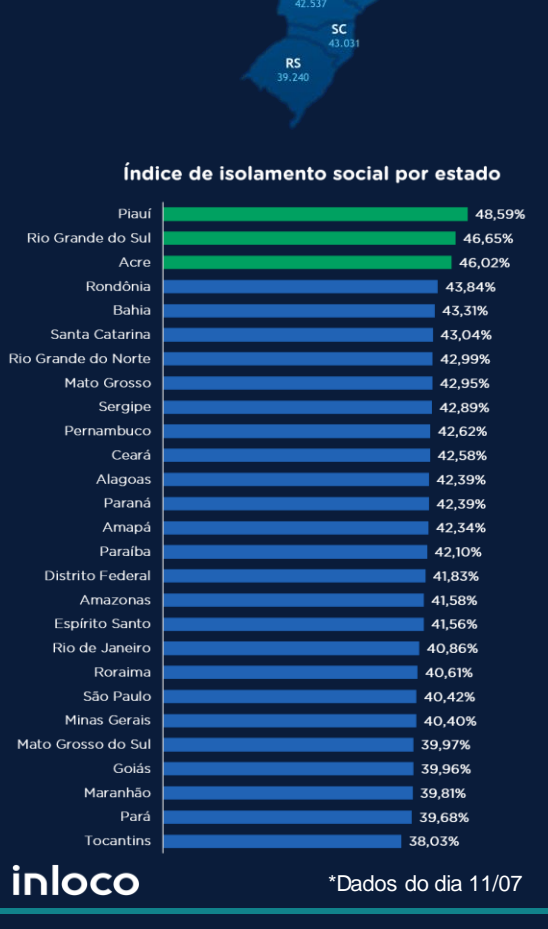

Casos por estados