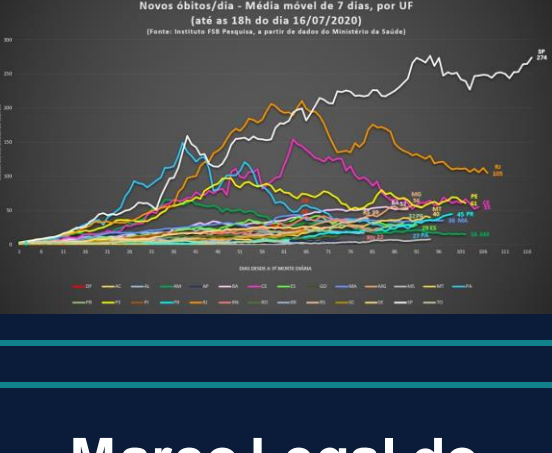

FSB Pesquisa

Marco Legal do Saneamento

Na próxima segunda-feira (20), às 18h, a plataforma **Bússola** promove um webinar sobre o novo marco legal do saneamento. Presenças confirmadas do senador Tasso Jereissati, da dra. Christiane Dias, diretora-assistente da Agência Nacional de Águas (ANA), Benedito Pinto Ferreira Braga Júnior, presidente da SABSP, e Gustavo Fava, sócio do BTG Pactual. Participe. [Inscrições limitadas](#)

Marcelo Diego
Sócio-diretor da FSB Comunicação

A vida imita a arte

Manhã fria de fevereiro, um grupo de jornalistas espera no lobby de um hotel em Nova York onde parte do elenco do filme "Central do Brasil" está hospedado, em meio a uma turnê de divulgação do trabalho pelos EUA. Em instantes, haveria a aguardada indicação para o Oscar daquele ano e era quase certa a presença na categoria "melhor filme estrangeiro".

Ao saber da nossa presença, a atriz Fernanda Montenegro, nos convida a fazer uma maratona de espera _ afinal, ela precisava ser apresentada ao público americano. Fernanda, em inglês impecável, diz: "os brasileiros me acompanham desde o começo. Graças a eles, estou aqui. Então, é com eles que vou falar primeiro". Senta e, pacientemente, se coloca à disposição de todos nós.

Imediatamente, uma representante da Academia se materializa em seu quarto e pede que ela a acompanhe. Uma maratona a esperava _ afinal, ela precisava ser apresentada ao público americano. Fernanda, em inglês impecável, diz: "os brasileiros me acompanham desde o começo. Graças a eles, estou aqui. Então, é com eles que vou falar primeiro". Senta e, pacientemente, se coloca à disposição de todos nós.

É essa a história. A de ser genuíno. De saber de onde veio, o que deseja falar e para quem. Ter um propósito e coerência. Mas ter também humildade e gratidão.

Mais do que chavões de comunicação, siglas e palavras empoadadas, divido (mais um) grande privilégio que Fernanda Montenegro ensinou e que pode e deve ser aplicada naquilo que fazemos todos os dias em nossa profissão.

Mais do que chavões de comunicação, siglas e palavras empoadadas, divido (mais um) grande privilégio que Fernanda Montenegro ensinou e que pode e deve ser aplicada naquilo que fazemos todos os dias em nossa profissão.

Mais do que chavões de comunicação, siglas e palavras empoadadas, divido (mais um) grande privilégio que Fernanda Montenegro ensinou e que pode e deve ser aplicada naquilo que fazemos todos os dias em nossa profissão.

Mais do que chavões de comunicação, siglas e palavras empoadadas, divido (mais um) grande privilégio que Fernanda Montenegro ensinou e que pode e deve ser aplicada naquilo que fazemos todos os dias em nossa profissão.

Mais do que chavões de comunicação, siglas e palavras empoadadas, divido (mais um) grande privilégio que Fernanda Montenegro ensinou e que pode e deve ser aplicada naquilo que fazemos todos os dias em nossa profissão.