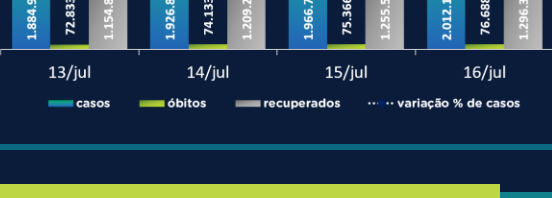

Redes sociais [f](#) [i](#) [t](#)

262 mil publicações coletadas

681 mi perfis potencialmente impactados

[Acesse o dashboard interativo](#)

fsbinteligência

Sensações nas redes

'Tristeza' ganha força diante de debates sobre o aumento no número de óbitos por Covid-19

tristeza 27%

medo 19%

Alegria 20%

saúde 10%