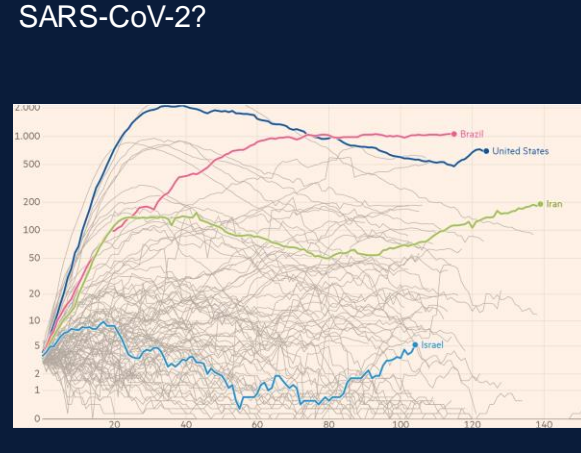

Efeito paralisante

O IBGE divulgou hoje cedo mais um dado revelador sobre os reflexos da pandemia na atividade econômica. Na primeira quinzena de junho, 1,3 milhão de empresas estavam fechadas - temporária ou definitivamente - ([leia](#)) ([íntegra](#)). Dessas, 522,7 mil (39,4%) fecharam as portas por causa da crise. Entre 2,7 milhões de empresas em atividade no período, 70% afirmaram que a crise teve impacto negativo sobre o negócio ([leia](#)) ([leia](#)) ([leia](#)) ([leia](#)) ([leia](#)) ([leia](#)).

Reação demorada

Pesquisa CNI revela que 67% acreditam que a recuperação ainda não começou e 61% afirmam que vai demorar pelo menos 1 ano ([leia](#)) ([leia](#)) ([leia](#)).

somos a cosan
mais do que nunca, parceira na sua corrida

comgos

móve

rumo

raízen

Dados da OMS

13.378.853 casos no mundo

580.045 óbitos no mundo

Painéis

Brasil [Ministério da Saúde](#)

2.012.151 casos (total)

45.403 novos casos (em 24h)

1.296.328 recuperados

639.135 em acompanhamento

76.688 óbitos (total)

1.322 óbitos (em 24h)

Redes sociais [f](#) [i](#) [t](#)

262 mil publicações coletadas

681 mi perfis potencialmente impactados

[Acesse o dashboard interativo](#)

fsbinteligência

Sensações nas redes

'Tristeza' ganha força diante de debates sobre o aumento no número de óbitos por Covid-19

tristeza 27%

medo 19%

Alegria 20%

saúde 10%

Casos por estados

Índice de isolamento social por estado

Plauí	43,45%
Acre	43,27%
Rio de Janeiro	42,60%
Ceará	42,46%
Amazônia	41,86%
Bahia	41,81%
Rondônia	41,28%
Sergipe	41,06%
Alagoas	40,84%
Rio Grande do Norte	40,84%
Amazonas	40,71%
Paraná	40,63%
Pernambuco	40,62%
Espírito Santo	40,50%
Mato Grosso	40,29%
Distrito Federal	40,21%
Rio Grande do Sul	39,89%
Maranhão	39,47%
Roraima	39,39%
São Paulo	38,72%
Pará	38,41%
Santa Catarina	37,79%
Minas Gerais	37,58%
Paraná	37,46%
Mato Grosso do Sul	37,00%
Goiás	36,62%
Tocantins	35,27%