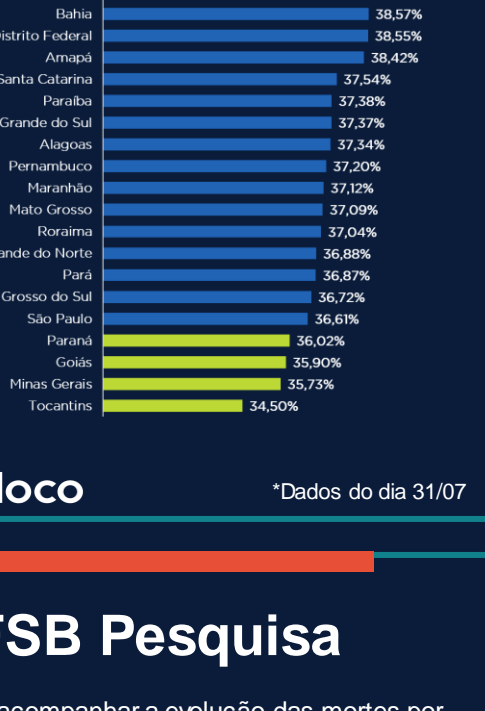

Sensações nas redes

Muito centrados nos dados de mortes e de óbitos, debates acentuam 'medo'

Casos por estados

Índice de isolamento social por estado

inloco

*Dados do dia 31/07

Principais assuntos

* Análises das menções públicas no Twitter, Facebook e Instagram, respeitando as limitações de coleta de cada API. Para o Twitter, a amostra contabiliza 10% da coleta.