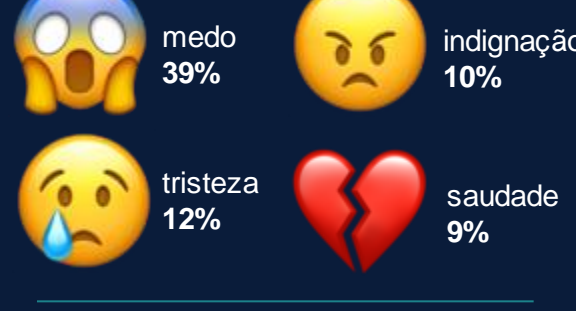

Na Alemanha, protestos contra o isolamento social

Milhares protestaram hoje em Berlim contra as restrições impostas pelo governo. O ato foi convocado por grupos de extrema direita e por ativistas antivacina ([leia](#)) ([leia](#)) ([leia](#)).

1.865.729 recuperados

748.585 em acompanhamento

93.563 óbitos (total)

1.088 óbitos (em 24h)

Redes sociais

188 mil publicações coletadas

610 mi perfis potencialmente impactados

fbshinteligência

Sensações nas redes

Muito centrados nos dados de mortes e de óbitos, debates acentuam 'medo'

Casos por estados

Índice de isolamento social por estado

inloco

*Dados do dia 31/07

Principais assuntos

* Análises das menções públicas no Twitter, Facebook e Instagram, respeitando as limitações de coleta de cada API. Para o Twitter, a amostra contabiliza 10% da coleta.