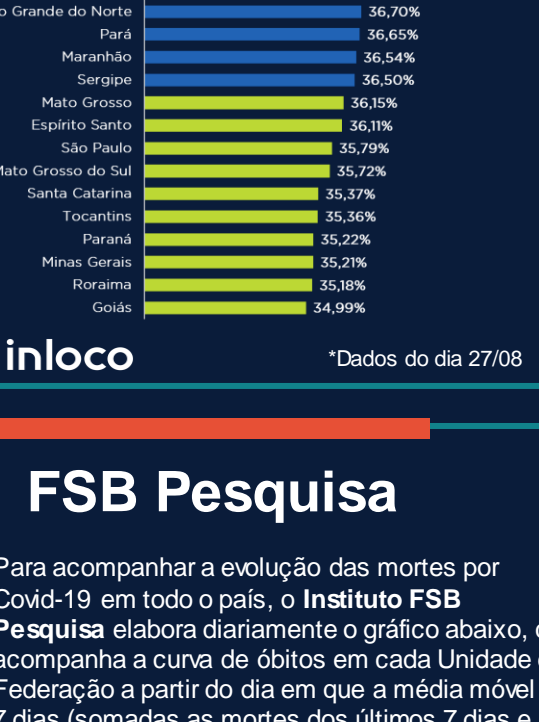

999 mi perfis potencialmente impactados

[Acesse o dashboard interativo](#)

fsbinteligência

Sensações nas redes

Relatos do impacto da pandemia na vida e na realidade do país evidenciam 'saudeade'

Principais assuntos

* Analisadas menções públicas no Twitter, Facebook e Instagram, respeitando as limitações de coleta de cada API. Para o Twitter, a amostra contabiliza 10% da coleta.

Casos por estados

*Mapa do Brasil com variação de cor, em que quanto mais escuro, maior o volume de casos

Índice de isolamento social por estado

inloco *Dados do dia 27/08

FSB Pesquisa

Para acompanhar a evolução das mortes por Covid-19 em todo o país, o **Instituto FSB Pesquisa** elabora diariamente o gráfico abaixo, que acompanha a curva de óbitos em cada Unidade da Federação a partir do dia em que a média móvel de 7 dias (somadas as mortes dos últimos 7 dias e divididas por 7) da respectiva região chega pela primeira vez a 3 óbitos. O objetivo é comparar as curvas de óbitos com base no mesmo período de evolução da doença em cada UF.