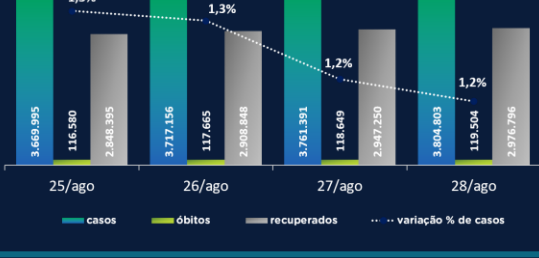

Efeito colateral leve
[Reações](#) em menos de 5% dos voluntários.

somos a cosan

mais do que nunca, parceira na sua corrida

Dados da OMS

24.299.923 casos no mundo

827.730 óbitos no mundo

Painéis

Brasil Ministério da Saúde

3.804.803 casos (total)

43.412 novos casos (em 24h)

2.976.796 recuperados

708.503 em acompanhamento

119.504 óbitos (total)

855 óbitos (em 24h)

Redes sociais

138 mil publicações coletadas

999 mi perfis potencialmente impactados

[Acesse o dashboard interativo](#)

fsbinteligência

Sensações nas redes

Relatos do impacto da pandemia na vida e na realidade do país evidenciam 'saudeade'

Principais assuntos