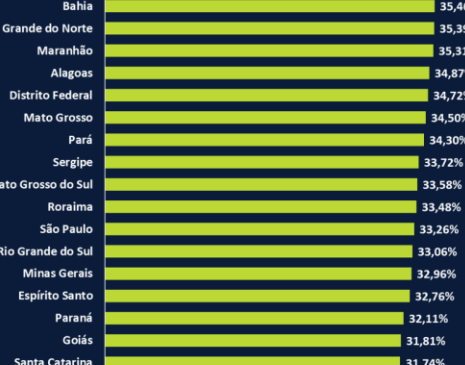

inloco

*Dados do dia 14/10