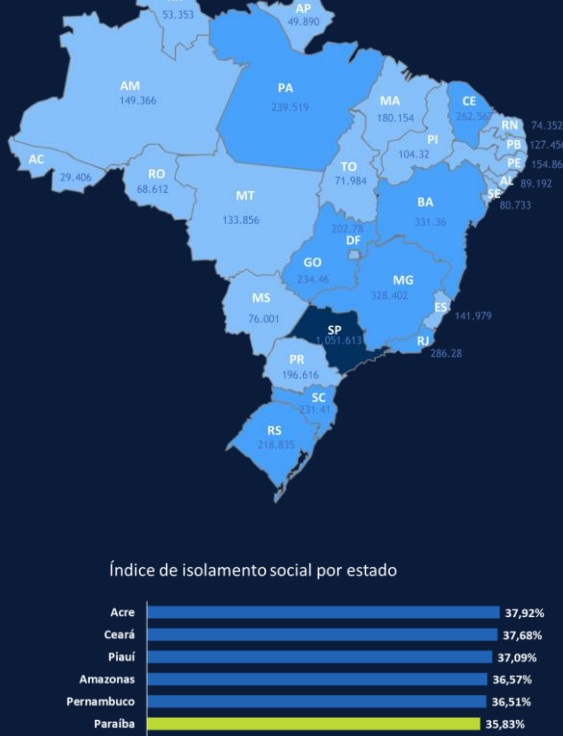

Casos por estados

Índice de isolamento social por estado