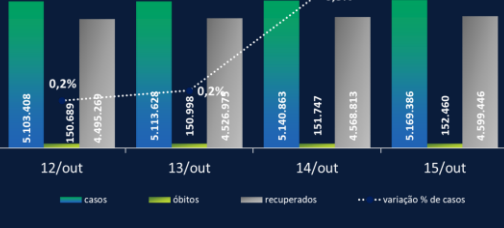

Brasil Ministério da Saúde

5.169.386 casos (total)

28.523 novos casos (em 24h)

4.599.446 recuperados

417.480 em acompanhamento

152.460 óbitos (total)

713 óbitos (em 24h)

Redes sociais

116 mil publicações coletadas

757 mi perfis potencialmente impactados

Acesse o dashboard interativo

fsbinteligência