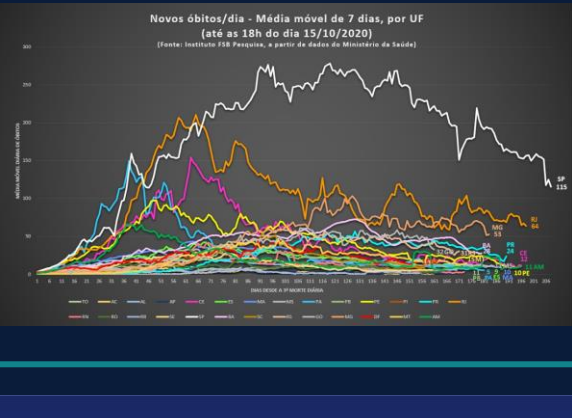

FSB Pesquisa

Para acompanhar a evolução das mortes por Covid-19 em todo o país, o **Instituto FSB Pesquisa** elabora diariamente o gráfico abaixo, que acompanha a curva de óbitos em cada Unidade da Federação a partir do dia em que a média móvel de 7 dias (somadas as mortes dos últimos 7 dias e dividida por 7) da respectiva região chega pela primeira vez a 3 óbitos. O objetivo é comparar as curvas de óbitos com base no mesmo período de evolução da doença em cada UF.