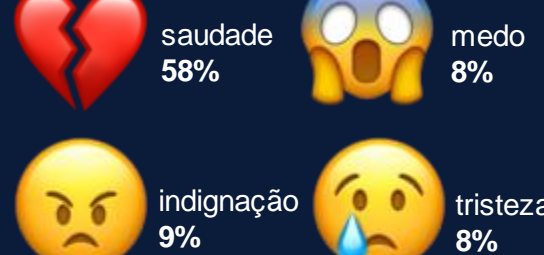

Sensações nas redes

A rotina de restrições imposta pela pandemia é destaque e ressalta a 'saúde'