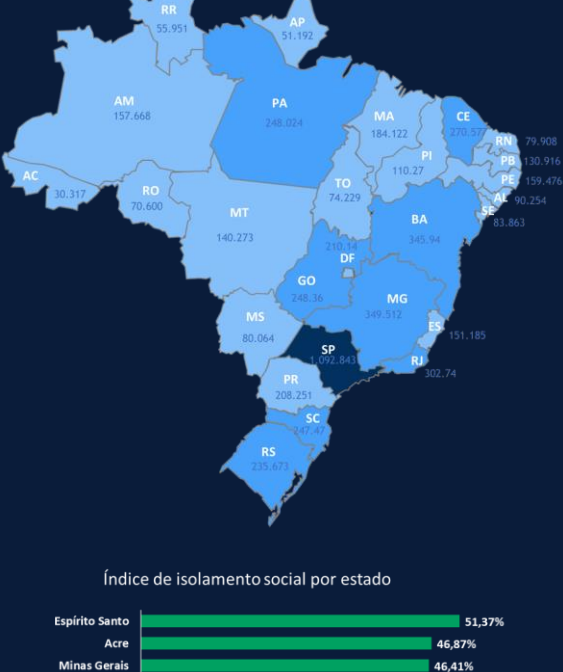

Casos por estados

Índice de isolamento social por estado