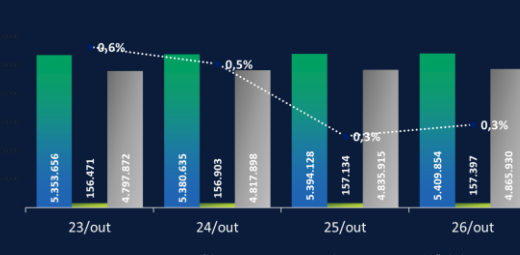

Painéis

Brasil Ministério da Saúde

5.409.854 casos (total)

15.726 novos casos (em 24h)

4.865.930 recuperados

386.527 em acompanhamento

157.397 óbitos (total)

263 óbitos (em 24h)

Redes sociais

77 mil publicações coletadas

517 mi perfis potencialmente impactados

[Acesse o dashboard interativo](#)

fsbinteligência