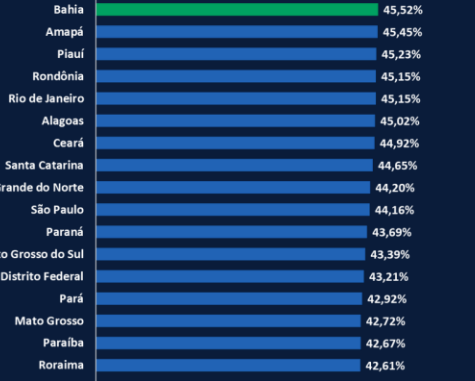

Índice de isolamento social por estado

inloco

*Dados do dia 25/10