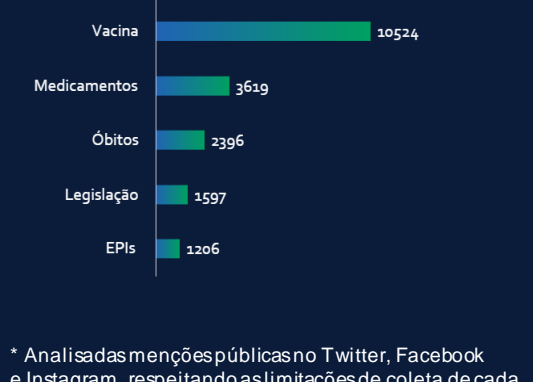

Principais assuntos