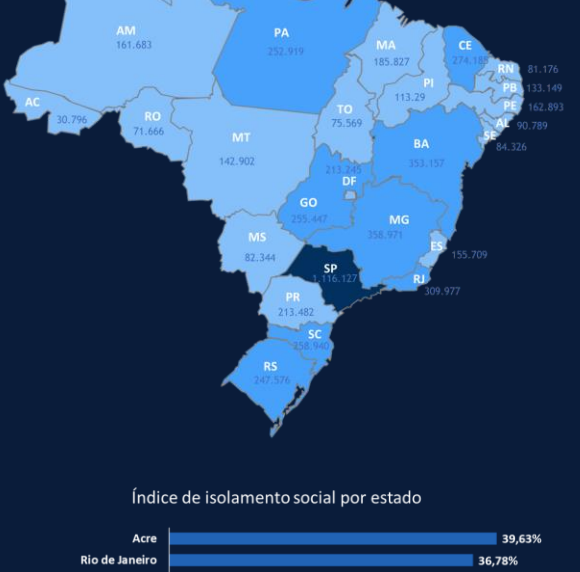

## Redes sociais

**66 mil** publicações coletadas

**336 mi** perfis potencialmente impactados

[Acesse o dashboard interativo](#)

fsbinteligência

## Sensações nas redes

'Saúde' cresce entre quem sente falta da rotina 'pre-pandemia'

saudade **45%**

medo **12%**

alegria **12%**

tristeza **11%**

## Casos por estados

Índice de isolamento social por estado

Estado	Índice de isolamento social (%)
Acre	39,63%
Rio de Janeiro	36,78%
Rondônia	36,41%
Amapá	36,13%
Amazonas	36,12%
Ceará	35,20%
São Paulo	35,13%
Roraima	34,99%
Paraná	34,99%
Pernambuco	34,66%
Piauí	34,66%
Bahia	34,00%
Rio Grande do Norte	33,99%
Alagoas	33,95%
Maranhão	33,89%
Distrito Federal	33,81%
Parabá	33,13%
Paraná	32,62%
Sergipe	32,57%
Mato Grosso	32,39%
Rio Grande do Sul	32,32%
Minas Gerais	32,02%
Santa Catarina	31,89%
Espírito Santo	31,77%
Mato Grosso do Sul	31,52%
Goiás	30,80%
Tocantins	30,00%