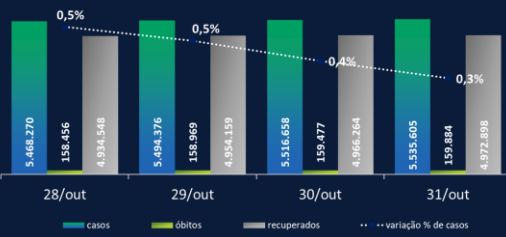

## Brasil Ministério da Saúde

**5.535.605** casos (total)

**18.947** novos casos (em 24h)

**4.972.898** recuperados

**402.823** em acompanhamento

**159.884** óbitos (total)

**407** óbitos (em 24h)

## Redes sociais

**66 mil** publicações coletadas

**336 mi** perfis potencialmente impactados

[Acesse o dashboard interativo](#)

fsbinteligência