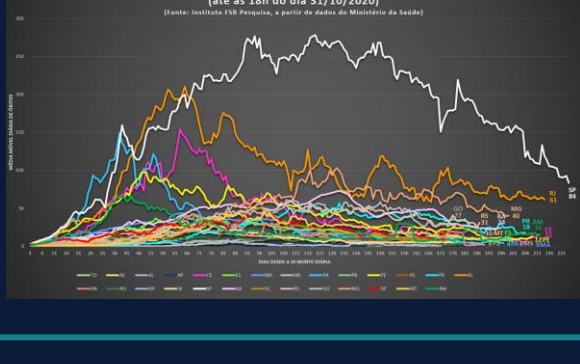

Desenvolvimento sustentável na Amazônia

Na próxima terça-feira (3), ao meio-dia, a Bússola promove um webinar para debater o papel decisivo do setor empresarial na proteção à floresta e na melhoria das condições de vida na região. A live reunirá especialistas e lideranças do mercado prometidas com a sustentabilidade: Marcelo Thomé, coordenador do Fórum Mundial Amazônia+21 e presidente da Fierro; Marina Grossi, presidente do Conselho Empresarial Brasileiro para o Desenvolvimento Sustentável; Joanita Maestri Karoleski, presidente do Fundo JBS pela Amazônia; e Susy Yoshimura, diretora de Sustentabilidade e Compliance do GPA. Para receber o link de acesso à live, inscreva-se aqui.

Saúde_Ciência

- Pesquisa revela aumento da **ansiedade** entre brasileiros na pandemia
- **Taxa de mortalidade** para Covid-19 dobra a cada 8 anos de idade
- SP diz que 6 milhões de doses de **Coronavac** chegam nos 'próximos dias'
- **Morcegos** praticam distanciamento quando estão doentes, indicam estudos
- O poder das **máscaras** contra o vírus

Internacional

- **Espanha** e **Itália** têm atos antirrestrições
- **Áustria** determina toque de recolher
- **Grécia** vai fechar bares e restaurantes
- **Nova York**: novas regras para turistas
- **Argentina** 'libera' Buenos Aires a turistas

Corporativo

- **Ford** conclui venda de fábrica em SP
- **Disney** desenvolve robô ultrarrealista
- Smartphones: **Samsung** retoma 1º lugar em vendas, **Xiaomi** supera Apple e **Realme** estrutura operação no Brasil
- **Twitter** renasce e desperta o apetite de Wall Street na pandemia

Varejo&Consumo

- Venda de **vinho** no Brasil aumenta 37%
- O que é 11.11 no **AliExpress**?
- **Black Friday** 2020: descontos menores

Bem-estar

- Viagem de carro Um guia com dicas de **segurança**
- **Cultura** Evento on-line reúne artistas de periferias

Economia

- **Investimento 1**
  Tesouro Selic recupera parte das perdas
- **Investimento 2**
  Quase **70%** das pessoas que aplicam na poupança têm outros investimentos
- **Aeroportos**
  Feriado aumenta **movimentação** em 40%
- **Efeito da crise**
  7 em cada 10 paulistanos dizem ter perdido **renda** em meio à pandemia
- **Trabalho**
  52% trocariam de **emprego** por home office

Poder + Política

- **Bolsonaro** rebate: 'Caneta é minha'; **polarização** faz cair apoio nas redes
- Operação **Greenfield** pede prorrogação
- **CVM** decidirá sobre multa a Dilma
- **Polícia do Senado** não encontra computador usado para administrar página de fake news
- Na Câmara, **reformas de gabinetes** descaracterizam projeto original
- A partir de hoje, **candidato** nestas eleições só pode ser preso em flagrante
- **Voto obrigatório**: origens e razões

Sustentável

- **Amazônia**
  46% dizem que gestão de Bolsonaro em defesa da região é ruim ou péssima
- **Missão climática**
  Drone voa ao **Polo Norte**