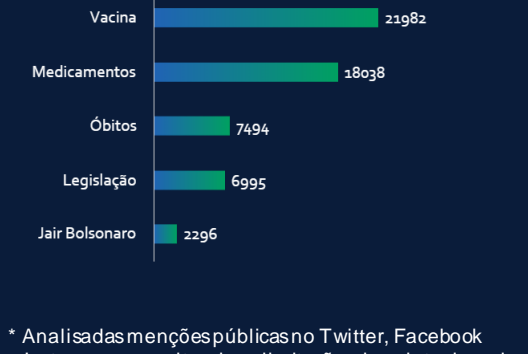

somos a **cosan**
mais do que nunca, parceira na sua corrida.

comgos mcove rumo raízen

Dados da OMS

85.091.012 casos no mundo

1.861.005 óbitos no mundo

Painéis

Brasil Ministério da Saúde

7.873.830 casos (total)

63.430 novos casos (em 24h)

7.036.530 recuperados

638.326 em acompanhamento

198.974 óbitos (total)

1.242 óbitos (em 24h)

Redes sociais

153 mil publicações coletadas

415 Mi perfis potencialmente impactados

[Acesse o dashboard interativo](#)

fsbinteligência

Sensações nas redes

Receio da ineficácia das vacinas e alta nos contágios elevam a sensação de 'medo'

medo
28%

tristeza
21%

indignação
23%

esperança
14%

Casos por estados

Principais assuntos

* Analisadas menções públicas no Twitter, Facebook e Instagram, respeitando as limitações de coleta de cada API. Para o Twitter, a amostra contabiliza 10% da coleta.