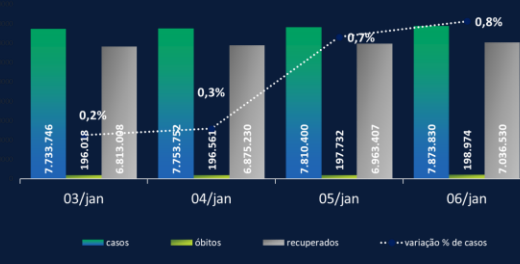

somos a **cosan**
mais do que nunca, parceira na sua corrida.

comgos mcove rumo raízen

Dados da OMS

85.091.012 casos no mundo

1.861.005 óbitos no mundo

Painéis

Brasil Ministério da Saúde

7.873.830 casos (total)

63.430 novos casos (em 24h)

7.036.530 recuperados

638.326 em acompanhamento

198.974 óbitos (total)

1.242 óbitos (em 24h)

Redes sociais

153 mil publicações coletadas

415 Mi perfis potencialmente impactados